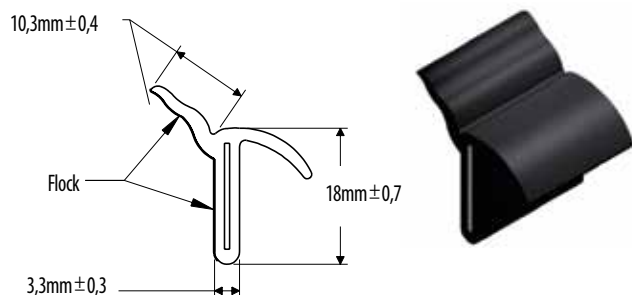

Empaques lamevidrios

EM-31

Código	Descripción	Uso	Presentación
432001094	Empaque lamevidrio universal 300cm	Ajuste ventana universal	Rollo 50 mts.
432001095	Empaque lamevidrio universal 270cm		
432001093	Empaque lamevidrio universal 100cm