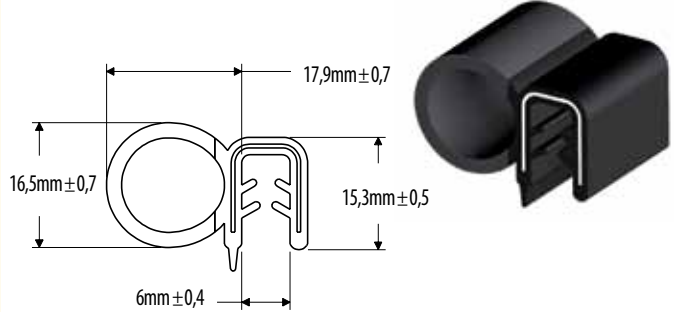

EM-62

Código	Descripción	Uso	Presentación
432001109	Empaque puerta universal mediano	Ajuste puerta automóvil.	Rollo 50 mts.