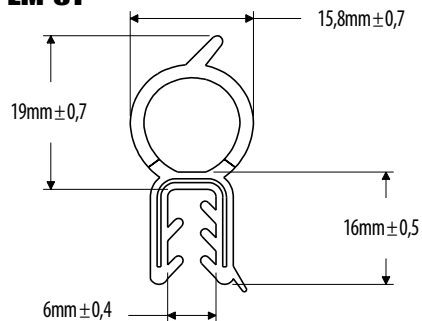

EM-61

Código	Descripción	Uso	Presentación
432001108	Empaque sello baúl grande / Maletero / Bodega	Ajuste baúl automóvil.	Rollo 100 mts.

Nuevo