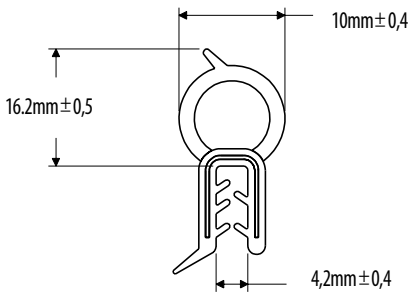

Empaques para Baúl

EM-04

Código	Descripción	Uso	Presentación
432001016	Empaque baúl universal pequeño	Ajuste baúl automóvil.	Rollo 50 mts.