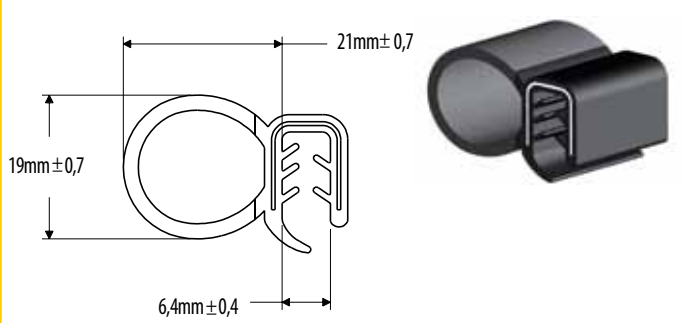

EM-22

Código	Descripción	Uso	Presentación
432001081	Empaque puerta universal grande	Ajuste puerta camiones.	Rollo 50 mts.

Nuevo