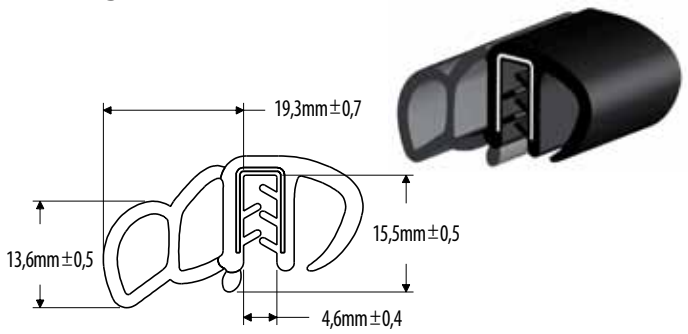

Empaques para Puerta

EM-20

Código	Descripción	Uso	Presentación
432001082	Empaque puerta universal grande con aleta / doble bulbo	Ajuste puerta automóvil.	Rollo 50 mts.