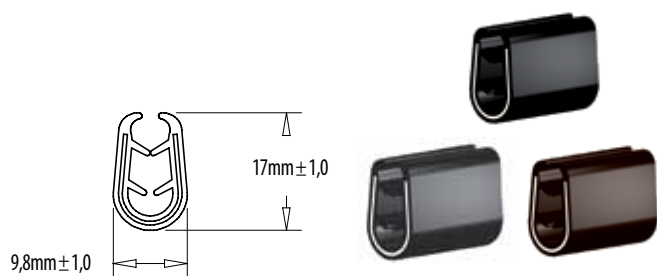

Empaques Matafilos

EPM-01

Código	Descripción	Uso	Presentación
433002128	Empaque matafilo universal negro fleje 30mm	Ajuste puerta, ventanas y tapa motores.	Rollo 50 mts.
433002129	Empaque matafilo universal gris fleje 30mm		
433002133	Empaque matafilo universal café fleje 30mm