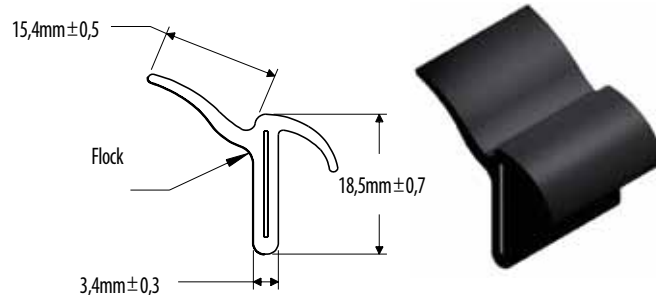

EM-32

Código	Descripción	Uso	Presentación
432001089	Empaque lamevidrio universal 300cm	Ajuste ventana universal	Rollo 50 mts.
432001090	Empaque lamevidrio universal 270cm		
432001101	Empaque lamevidrio universal 100cm