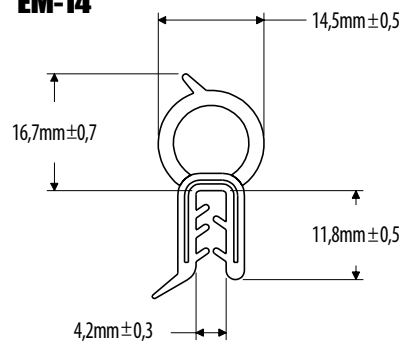

EM-14

Código	Descripción	Uso	Presentación
432001051	Empaque baúl universal mediano	Ajuste baúl automóvil.	Rollo 50 mts.