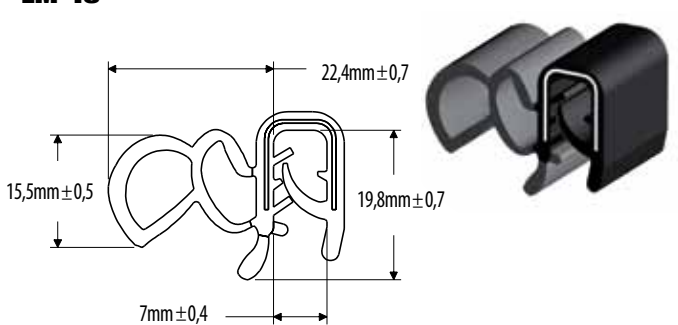

Twingo

EM-48

Código	Descripción	Uso	Presentación
432001099 432001097	Empaque puerta Twingo	Ajuste puerta Twingo	Rollo 50 mts. Unidad