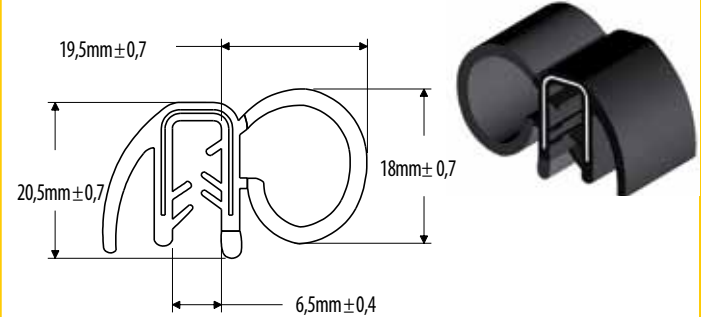

EM-53

Código	Descripción	Uso	Presentación
432001107	Empaque puerta universal grande con aleta	Ajuste puerta automóvil.	Rollo 50 mts.

Nuevo