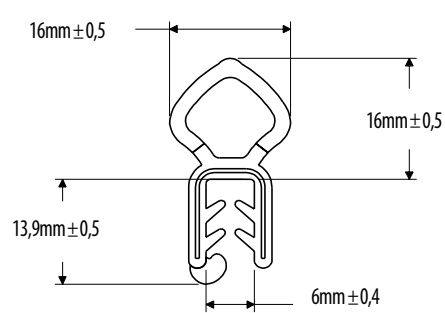

EM-59

Código	Descripción	Uso	Presentación
432001113	Empaque universal mediano	Ajuste baúl automóvil.	Rollo 100 mts.

Nuevo