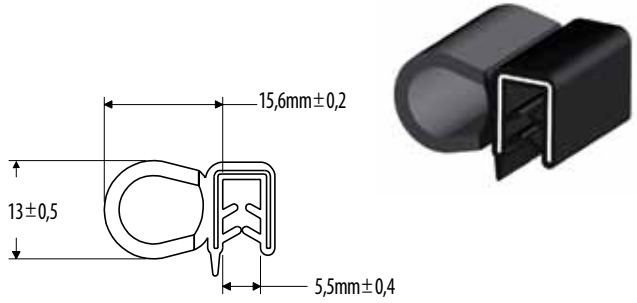

Empaques para Puerta

EM-03

Código	Descripción	Uso	Presentación
432000104	Empaque puerta universal pequeño	Ajuste puerta automóvil.	Rollo 50 mts.