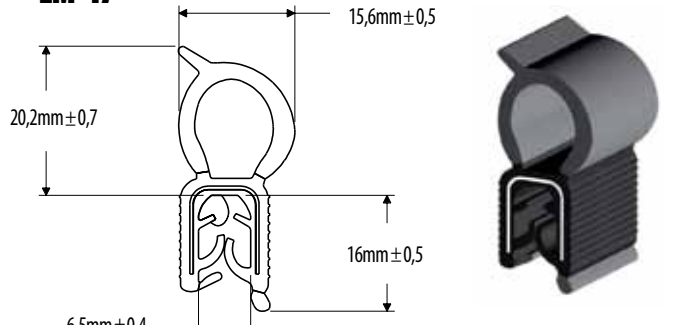

EM-47

Código	Descripción	Uso	Presentación
432001098 432001096	Empaque baúl Twingo	Ajuste baúl Twingo	Rollo 50 mts. Unidad