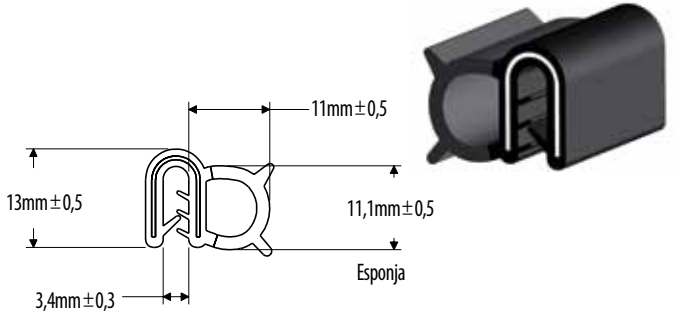

Empaques Varios

EM-34

Código	Descripción	Uso	Presentación
432001058	Empaque ajuste tableros eléctricos	Ajuste tableros eléctricos	Rollo 50 mts.