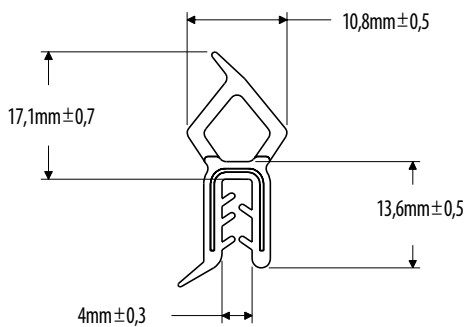

EM-21

Código	Descripción	Uso	Presentación
432001092	Empaque baúl universal mediano/rombo	Ajuste baúl automóvil.	Rollo 50 mts.