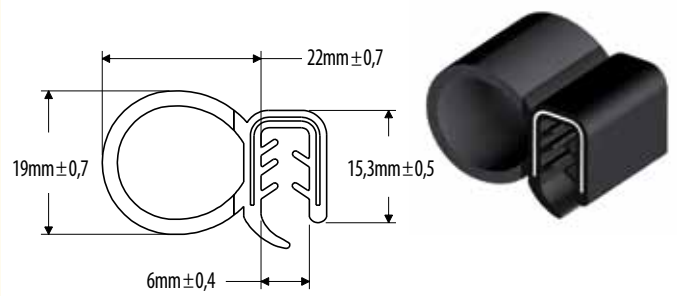

EM-64

Código	Descripción	Uso	Presentación
432001110	Empaque sello puerta grande	Ajuste puerta urbano e intermunicipales.	Rollo 50 mts.

Nuevo