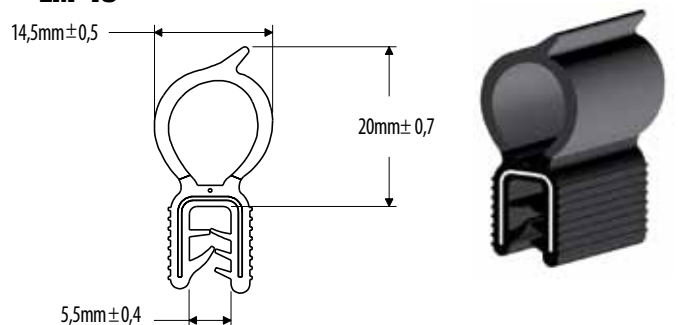

EM-40

Código	Descripción	Uso	Presentación
432001055 432001056	Empaque baúl Logan Sandero	Ajuste baúl Logan Sandero	Rollo 50 mts. Unidad