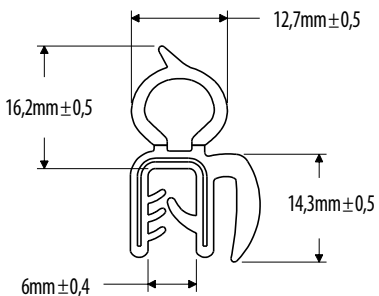

EM-60

Código	Descripción	Uso	Presentación
432001112	Empaque universal mediano / aleta	Ajuste baúl automóvil.	Rollo 50 mts.

Nuevo